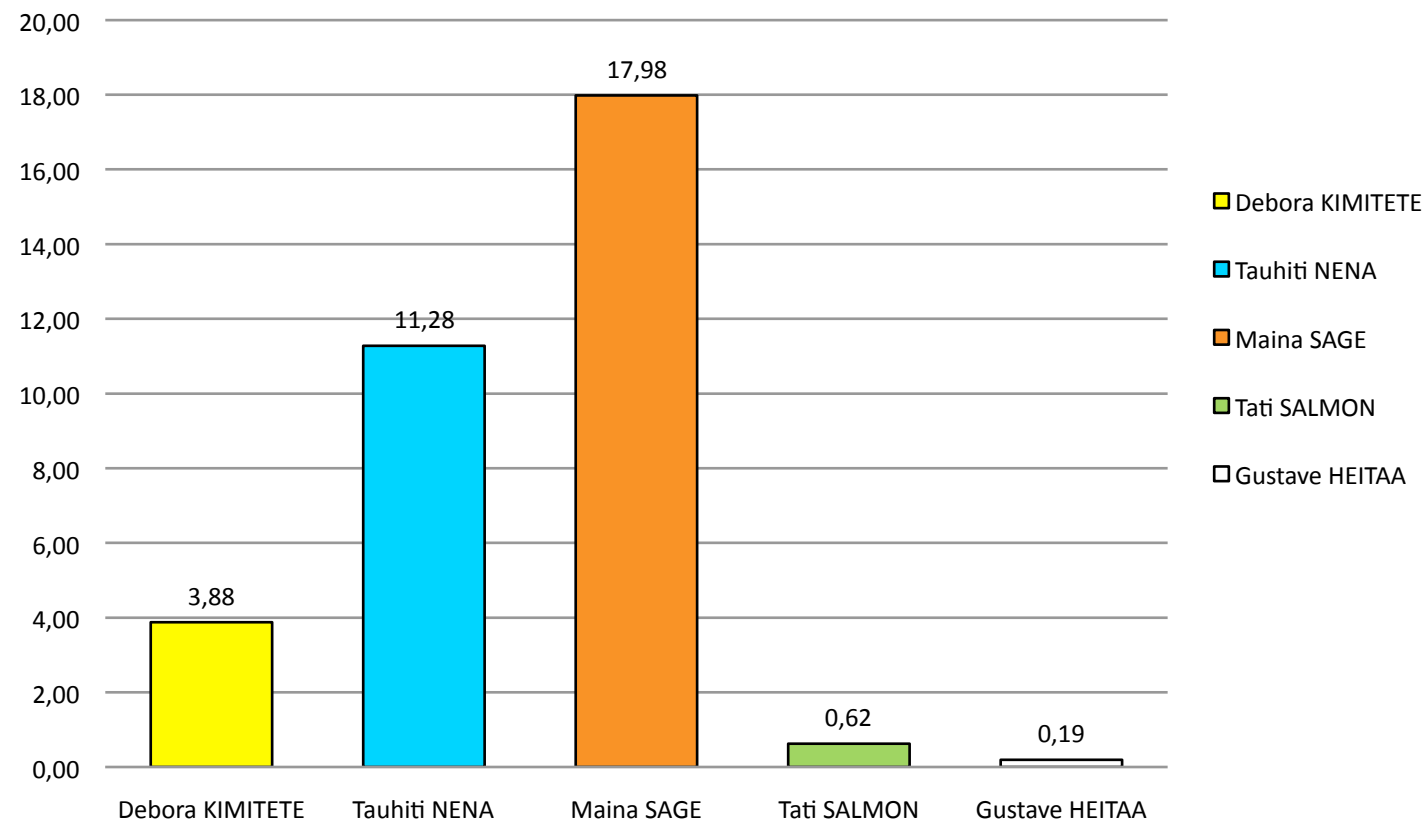

Résultats provisoires du 1er tour de la 1ère circonscription législative

TOTAL	Nbr bureau de vote	Inscrits	Abstentions	Votants	% Particip.	Blancs	Nuls	Exp	Debora KIMITETE			Tauhiti NENA			Maina SAGE			Tati SALMON			Gustave HEITAA		
									Voix	% Voix Ins	% Voix Exp	Voix	% Voix Ins	% Voix Exp	Voix	% Voix Ins	% Voix Exp	Voix	% Voix Ins	% Voix/Exp	Voix	% Voix Ins	% Voix Exp
Sous-total C1 - IDV	41	49422	35494	13928	28,18	63	63	13802	1442	2,92	10,45	5048	10,21	36,57	6955	14,07	50,39	227	0,46	1,64	131	0,27	0,95
Sous-total C1 - TG	43	13685	7399	6286	45,93	14	49	6223	417	3,05	6,70	2000	14,61	32,14	3628	26,51	58,30	179	1,31	2,88	0	0,00	0,00
Sous-total C1 - Marquises	25	7396	3461	3935	53,20	4	21	3910	874	11,82	22,35	903	12,21	23,09	2094	28,31	53,55	34	0,46	0,87	5	0,07	0,13
TOTAL CIRCO 1	109	70503	46354	24149	34,25%	81	133	23935	2733	3,88	11,42	7951	11,28	33,22	12677	17,98	52,96	440	0,62	1,84	136	0,19	0,57

**Circo 1 - Résultats provisoires
1er Tour de l'élection législative partielle
de Polynésie française (% Voix/Ins)**

**Circo 1 - Résultats provisoires
1er Tour de l'élection législative partielle
de Polynésie française (% Voix/Exp)**