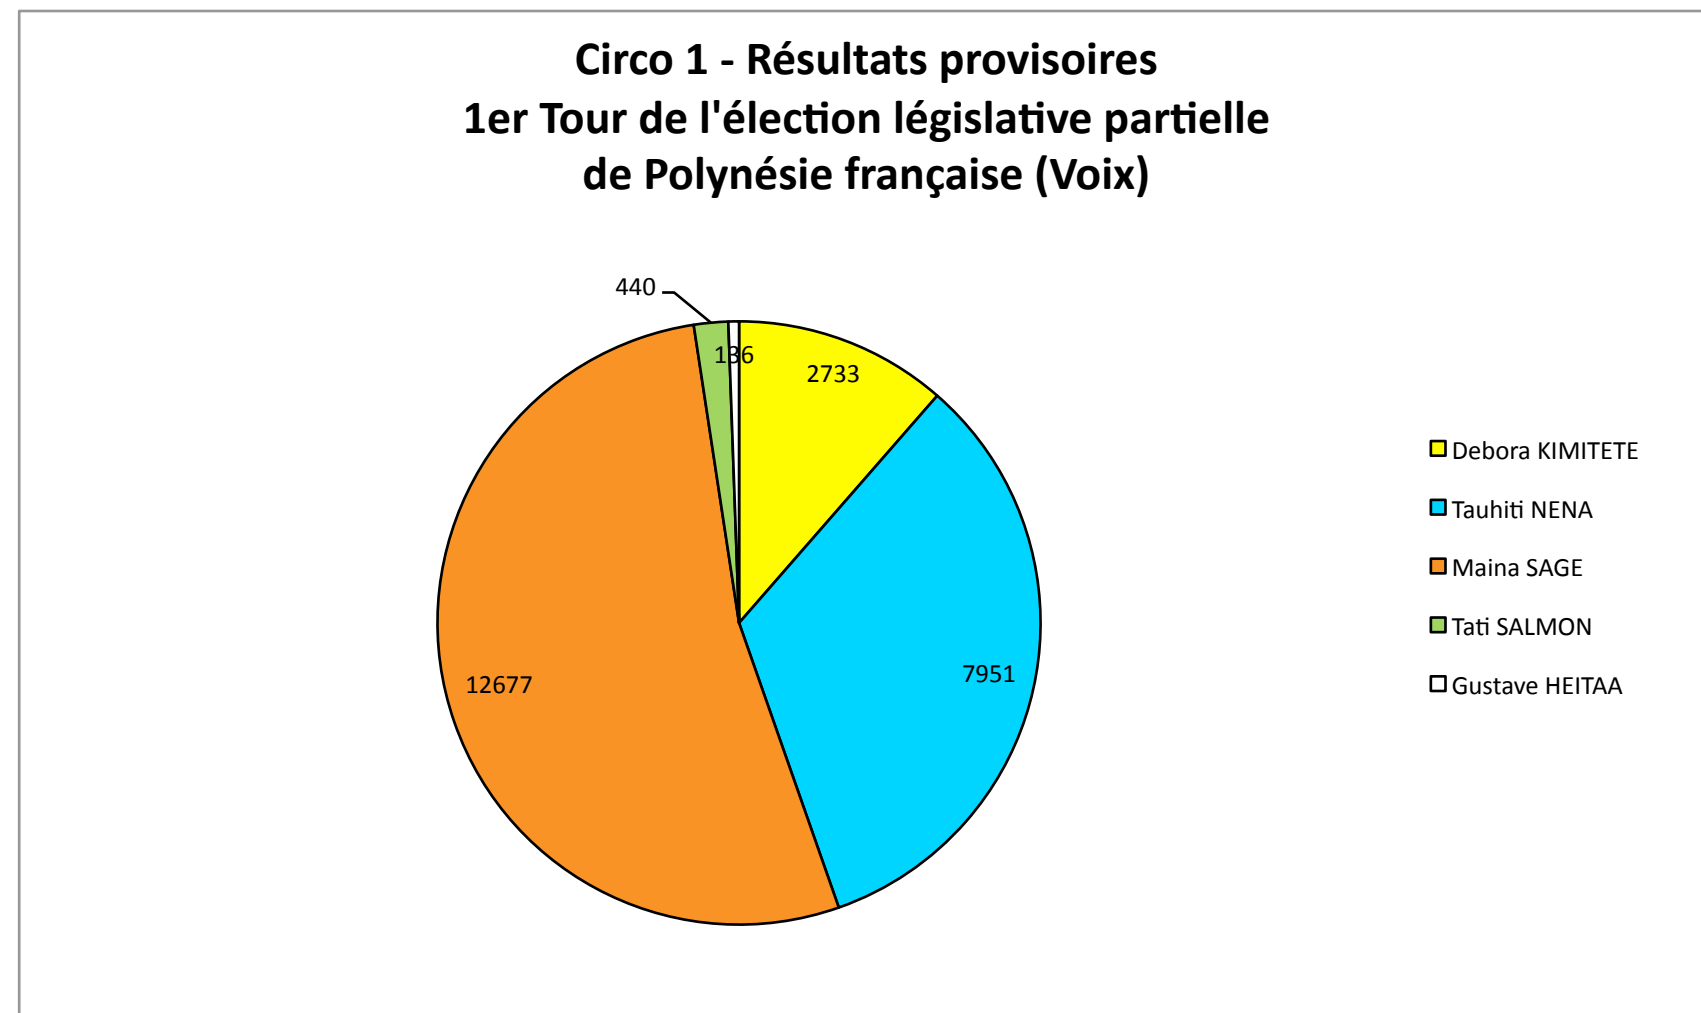

Résultats provisoires du 1er tour de la 1ère circonscription législative

TOTAL	Nbr bureau de vote	Inscrits	Abstentions	Votants	% Particip.	Blancs	Nuls	Exp	Debora KIMITETE			Tauhiti NENA			Maina SAGE			Tati SALMON			Gustave HEITAA		
									Voix	% Voix Ins	% Voix Exp	Voix	% Voix Ins	% Voix Exp	Voix	% Voix Ins	% Voix Exp	Voix	% Voix Ins	% Voix/Exp	Voix	% Voix Ins	% Voix Exp
Sous-total C1 - IDV	41	49422	35494	13928	28,18	63	63	13802	1442	2,92	10,45	5048	10,21	36,57	6955	14,07	50,39	227	0,46	1,64	131	0,27	0,95
Sous-total C1 - TG	43	13685	7399	6286	45,93	14	49	6223	417	3,05	6,70	2000	14,61	32,14	3628	26,51	58,30	179	1,31	2,88	0	0,00	0,00
Sous-total C1 - Marquises	25	7396	3461	3935	53,20	4	21	3910	874	11,82	22,35	903	12,21	23,09	2094	28,31	53,55	34	0,46	0,87	5	0,07	0,13
TOTAL CIRCO 1	109	70503	46354	24149	34,25%	81	133	23935	2733	3,88	11,42	7951	11,28	33,22	12677	17,98	52,96	440	0,62	1,84	136	0,19	0,57

**Circo 1 - Résultats provisoires
1er Tour de l'élection législative partielle
de Polynésie française (% Voix/Ins)**

**Circo 1 - Résultats provisoires
1er Tour de l'élection législative partielle
de Polynésie française (% Voix/Exp)**